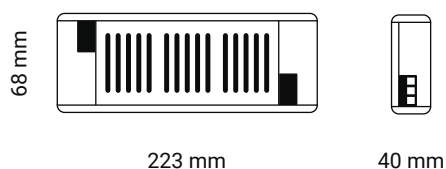

# Slim

Complementi indispensabili grazie ai quali le sorgenti luminose possono conferire agli ambienti un'illuminazione efficiente e performante.

Caratteristiche generali	
Codice articolo	IPD20024
Potenza	200W
Ampere	8,3
Ventola	No